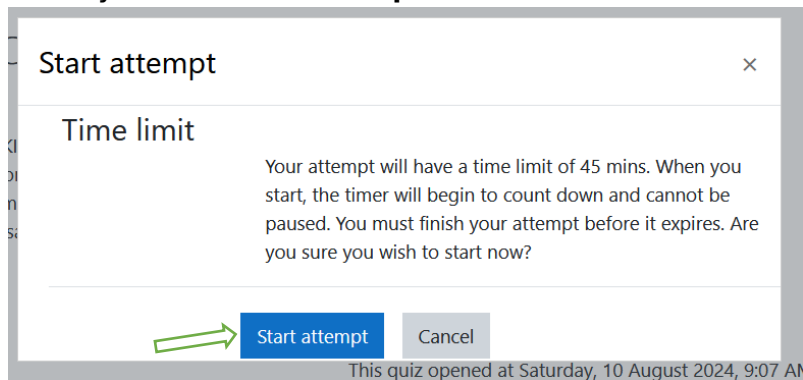

9. Selanjutnya akan tampil peringatan seperti berikut, yang menjelaskan bahwa pengerjaan soal Tes CBT stelah klik Attempts per peserta adalah 45 Menit, jika sudah yakin klik **Start attempt**