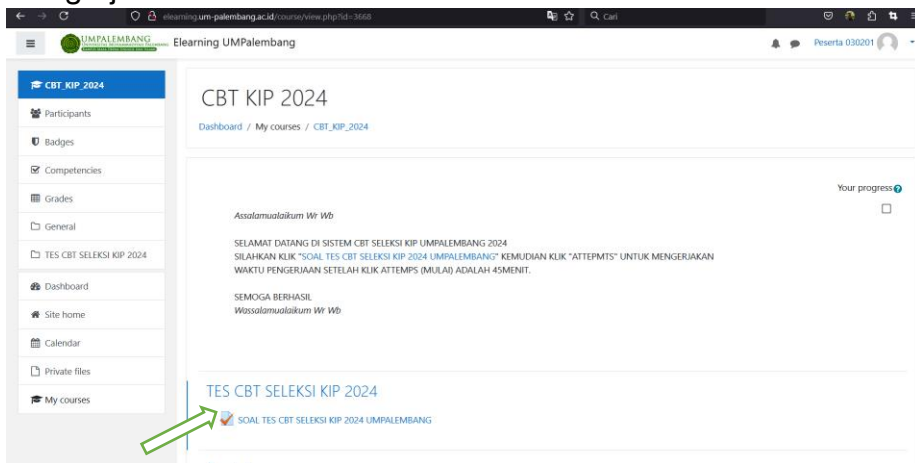

Tahapan tes CBT seleksi camaba jalur beasiswa KIP 2024 Universitas Muhammadiyah Palembang

1. Pastikan anda memiliki koneksi internet
2. Siapkan perangkat komputer/laptop/smartphone (lebih disarankan menggunakan komputer/laptop)
3. Akses laman CBT elearning.um-palembang.ac.id menggunakan browser (chrome/firefox/brave/browser lainnya)
4. Setelah mengakses laman elearning silahkan klik menu **Log in**

5. Masukkan Nomor Tes sebagai Username dan Password Kemudian klik **Log In**

6. Peserta yang dinyatakan lulus administrasi akan mendapati tampilan seperti dibawah ini, klik **CBT KIP 2024**

7. Maka peserta akan ditampilkan kelas khusus untuk Tes CBT seperti pada gambar, klik **SOAL TES CBT SELEKSI KIP 2024 UMPALEMBANG** Untuk mengerjakan tes