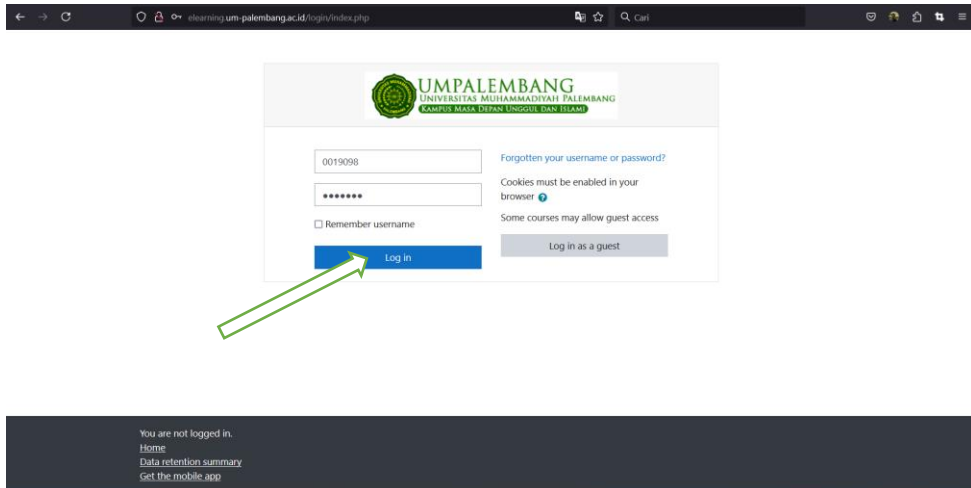

Tahapan tes CBT seleksi camaba jalur beasiswa KIP 2024 Universitas Muhammadiyah Palembang

1. Pastikan anda memiliki koneksi internet
2. Siapkan perangkat komputer/laptop/smartphone (lebih disarankan menggunakan komputer/laptop)
3. Akses laman CBT elearning.um-palembang.ac.id menggunakan browser (chrome/firefox/brave/browser lainnya)
4. Setelah mengakses laman elearning silahkan klik menu **Log in**

5. Masukkan Nomor Tes sebagai Username dan Password Kemudian klik **Log In**

6. Peserta yang dinyatakan lulus administrasi akan mendapati tampilan seperti dibawah ini, klik **CBT KIP 2024**

7. Maka peserta akan ditampilkan kelas khusus untuk Tes CBT seperti pada gambar, klik **SOAL TES CBT SELEKSI KIP 2024 UMPALEMBANG** Untuk mengerjakan tes