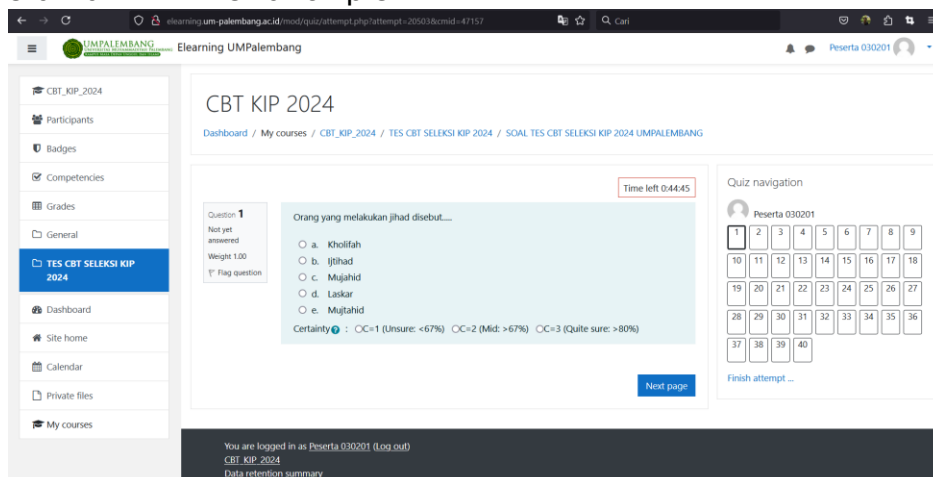

10. Berikut ini tampilan soal yang harus dikerjakan oleh peserta, silahkan dikerjakan pilih jawaban di pilihan yang disediakan(a/b/c/d), manfaatkan waktu yang diberikan, klik next page untuk ke soal berikutnya atau klik kotak nomor soal disamping untuk ke soal selanjutnya, jika peserta telah selesai mengerjakan silahkan klik Finish attempts