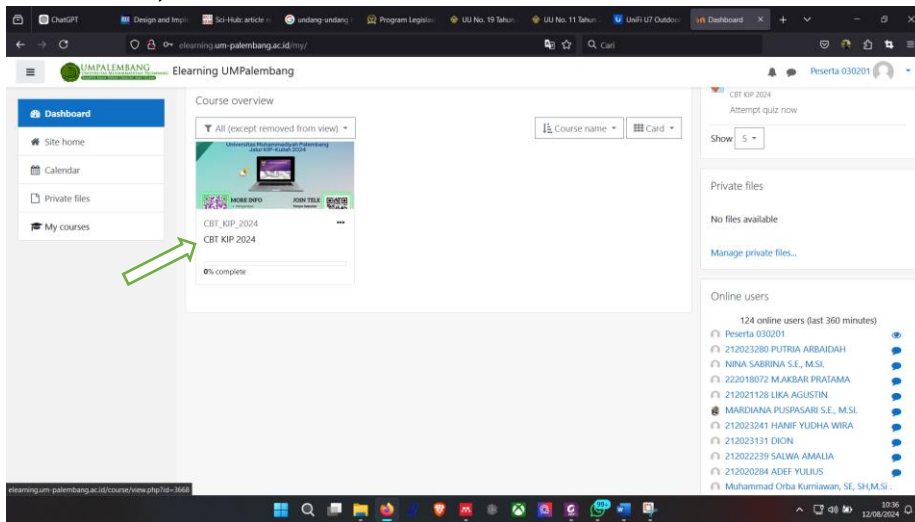

Tahapan tes CBT seleksi camaba jalur beasiswa KIP 2024 Universitas Muhammadiyah Palembang

1. Pastikan anda memiliki koneksi internet
2. Siapkan perangkat komputer/laptop/smartphone (lebih disarankan menggunakan komputer/laptop)
3. Akses laman CBT elearning.um-palembang.ac.id menggunakan browser (chrome/firefox/brave/browser lainnya)
4. Setelah mengakses laman elearning silahkan klik menu **Log in**

5. Masukkan Nomor Tes sebagai Username dan Password Kemudian klik **Log In**

6. Peserta yang dinyatakan lulus administrasi akan mendapati tampilan seperti dibawah ini, klik **CBT KIP 2024**

7. Maka peserta akan ditampilkan kelas khusus untuk Tes CBT seperti pada gambar, klik **SOAL TES CBT SELEKSI KIP 2024 UMPALEMBANG** Untuk mengerjakan tes