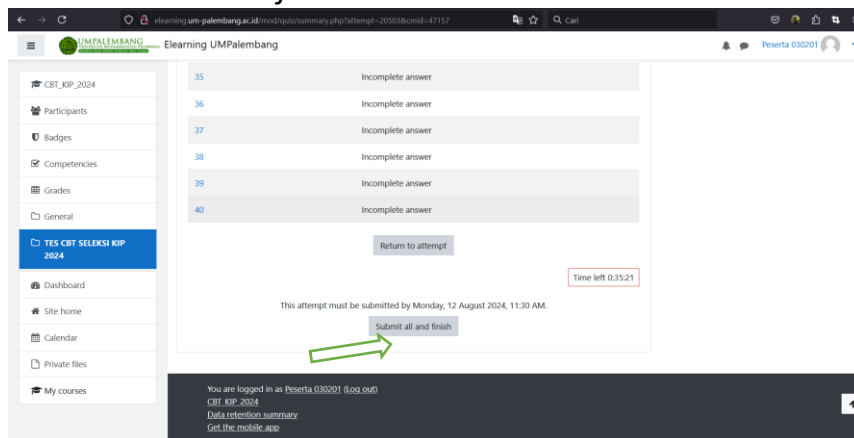

11. Setelah peserta selesai dan klik Finish attempts peserta akan disuguhkan tampilan seperti ini

12. Silahkan scrol kebawah sampai ketemu tombol **Submit all and finish**, klik tombol tersebut untuk menyelesaikan tes