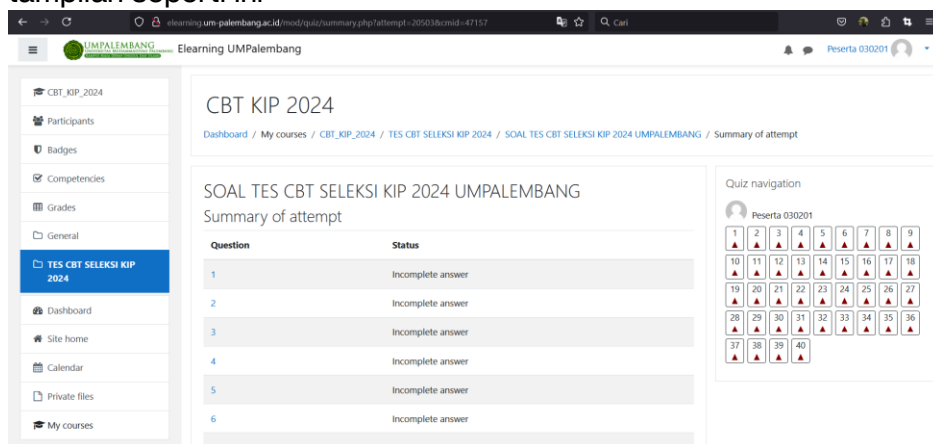

11. Setelah peserta selesai dan klik Finish attempts peserta akan disuguhkan tampilan seperti ini