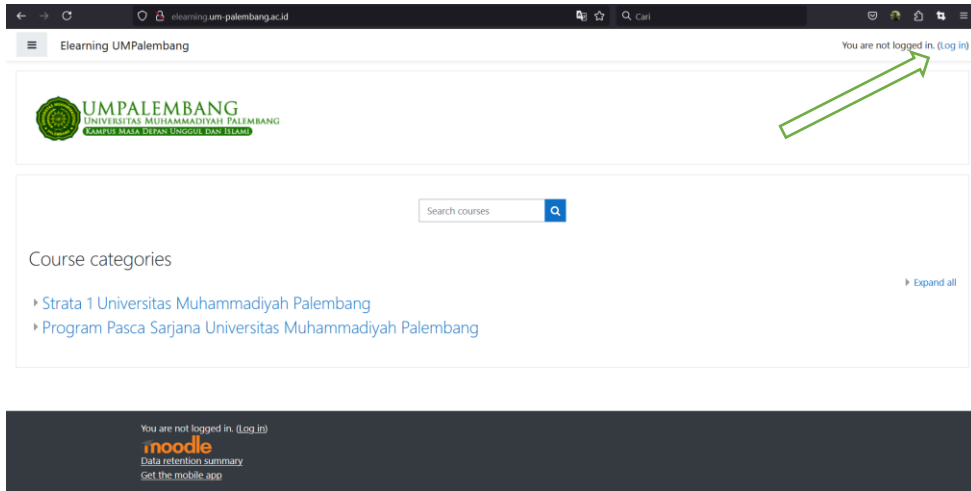

Tahapan tes CBT seleksi camaba jalur beasiswa KIP 2024 Universitas Muhammadiyah Palembang

1. Pastikan anda memiliki koneksi internet
2. Siapkan perangkat komputer/laptop/smartphone (lebih disarankan menggunakan komputer/laptop)
3. Akses laman CBT elearning.um-palembang.ac.id menggunakan browser (chrome/firefox/brave/browser lainnya)
4. Setelah mengakses laman elearning silahkan klik menu **Log in**

5. Masukkan Nomor Tes sebagai Username dan Password Kemudian klik **Log In**

6. Peserta yang dinyatakan lulus administrasi akan mendapati tampilan seperti dibawah ini, klik **CBT KIP 2024**

7. Maka peserta akan ditampilkan kelas khusus untuk Tes CBT seperti pada gambar, klik **SOAL TES CBT SELEKSI KIP 2024 UMPALEMBANG** Untuk mengerjakan tes