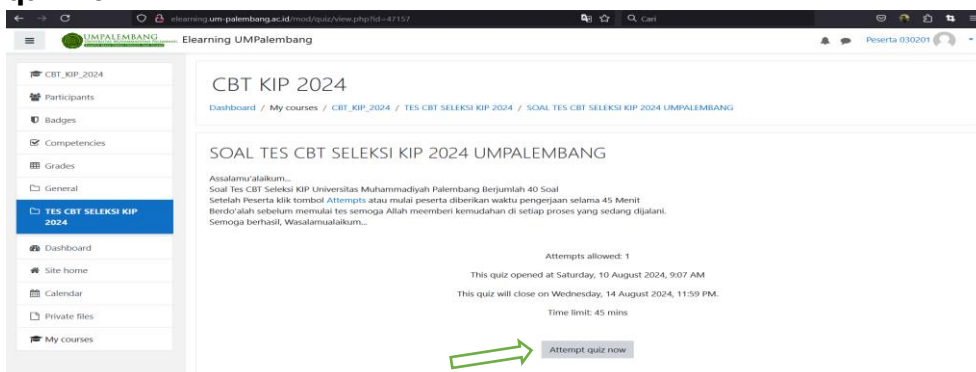

8. Selanjutnya peserta disuguhkan tampilan seperti berikut, silahkan di baca secara seksama, karena pengerjaan soal tiap peserta hanya diberi waktu 1x serta tidak ada mengulang tes dan waktu pengerjaan maskimal 45menit, ketika sudah memahami terkait arahan dan ingin mengerjakan Tes CBT silahkan klik **Attempts quiz now**