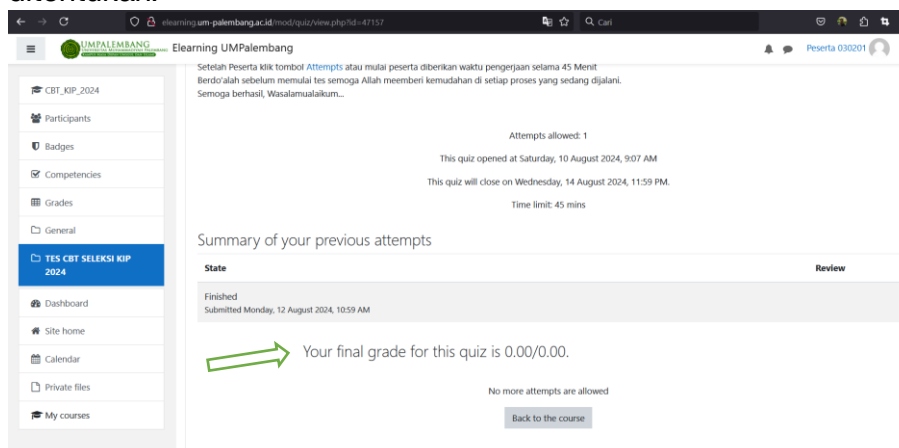

14. Maka peserta akan disguhkan tampilan seperti berikut, **abaikan keterangan Your final grade this quiz is 0.00/0.00, karena penilaian akan dikoreksi dan dilakukan di sistem CBT oleh panitia kip** serta akan diumumkan oleh panitia kip dilaman <https://bimawa.um-palembang.ac.id> sesuai jadwal yang telah ditentukan.